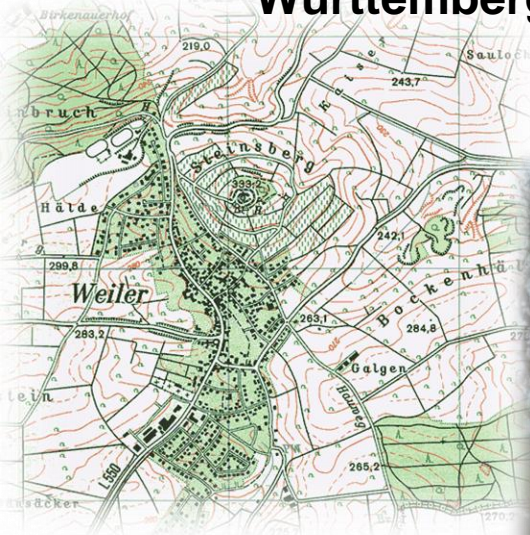

3. Strohgäu Klassik

Württembergische ADAC Historic-Trophy

07.04.2019

Jubiläumsrallye 50 Jahre SCW Gerlingen-Ditzingen

先横后竖	下	一 丁 下
先撇后捺	人	ノ 人
	入	ノ 入
从上到下	二	一 二
	示	二 示
从左到右	汉	彳 汉
	们	亻 们
从外到内	同	冂 同
	闪	门 闪
先里头后封口	目	冂 月 目
	园	门 囗 园
先中间后两边	小	丨 小 小
	水	丨 才 水